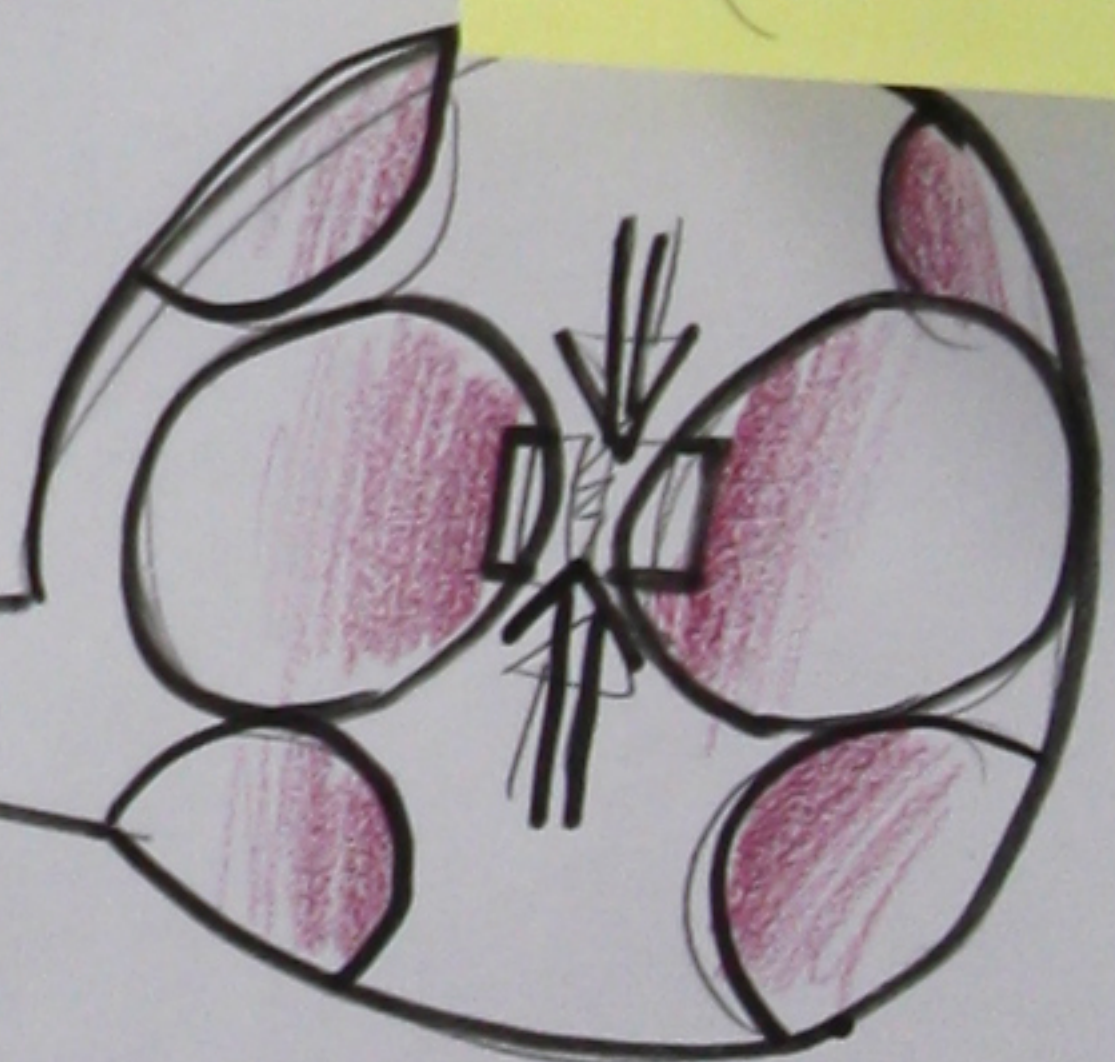

Höhle

GLOWWORM LOVE

1

ROT

blau
BLAU

2

ROT

Leuchtintensität ändert sich bei Verbiegen

BLAU

4

MAGENTA

MAGENTA

3

MAGENTA

Magnet schalter
↓ (oder so...)

Farben mischen sich bei Kontakt

Reset
LED's
Magnets. (od so)