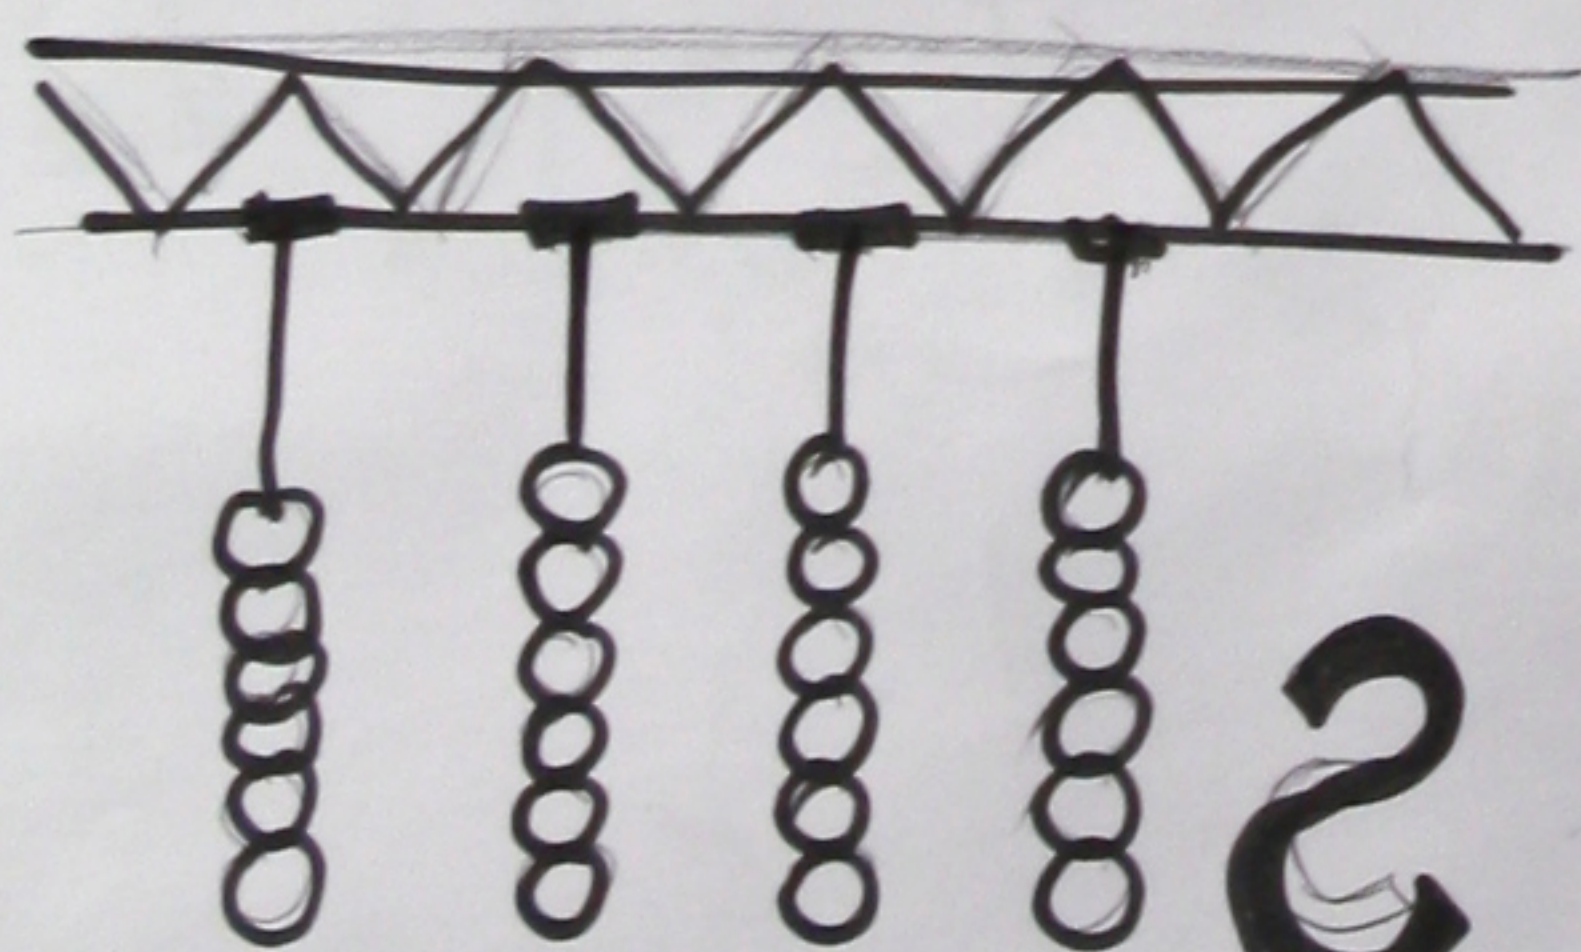

Höhle

GLOWWORM LOVE

1

ROT

blau
BLAU

2

ROT

Leuchtintensität ändert sich bei Verbiegen

BLAU

4

MAGENTA

MAGENTA

3

MAGENTA

Magnet schalter
↓ (oder so...)

Farben mischen sich bei Kontakt

Reset
LED's
Magnets. (od so)