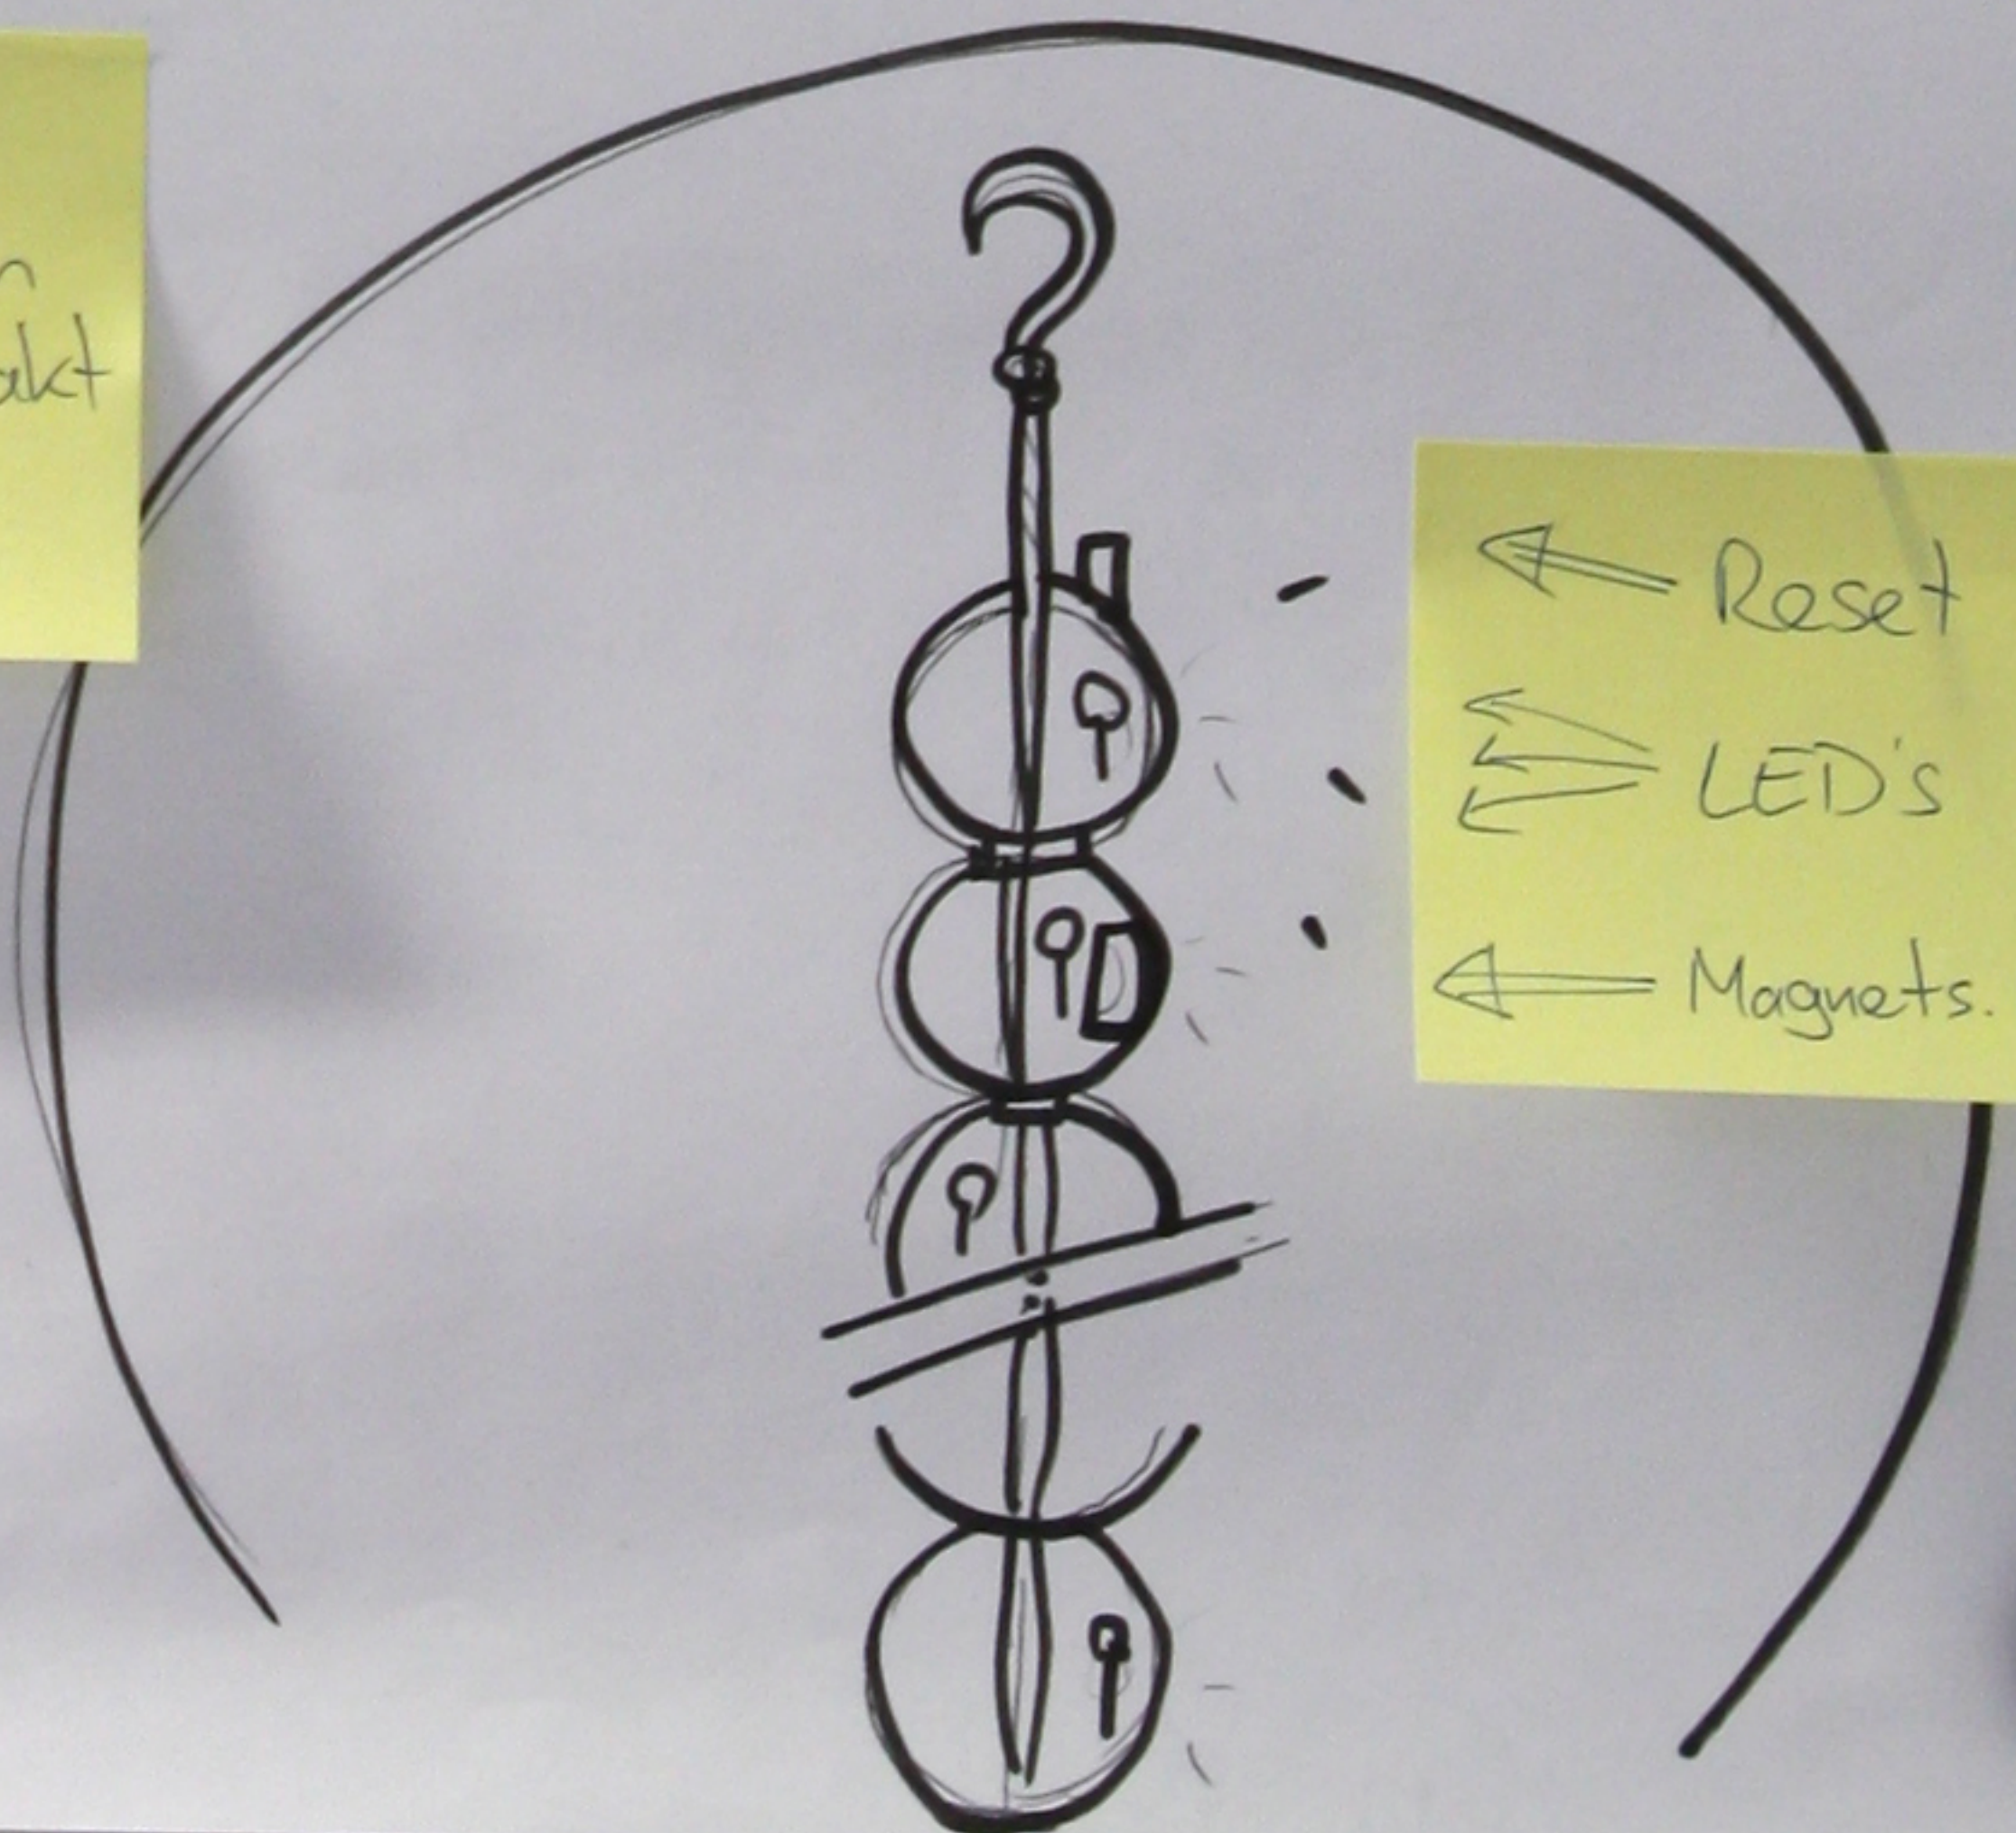

Höhle

GLOWWORM LOVE

1

ROT

blau
BLAU

2

ROT

Leuchtintensität ändert sich bei Verbiegen

BLAU

4

MAGENTA

MAGENTA

3

MAGENTA

Magnet schalter
↓ (oder so...)

Farben mischen sich bei Kontakt

Reset
LED's
Magnets. (od so)