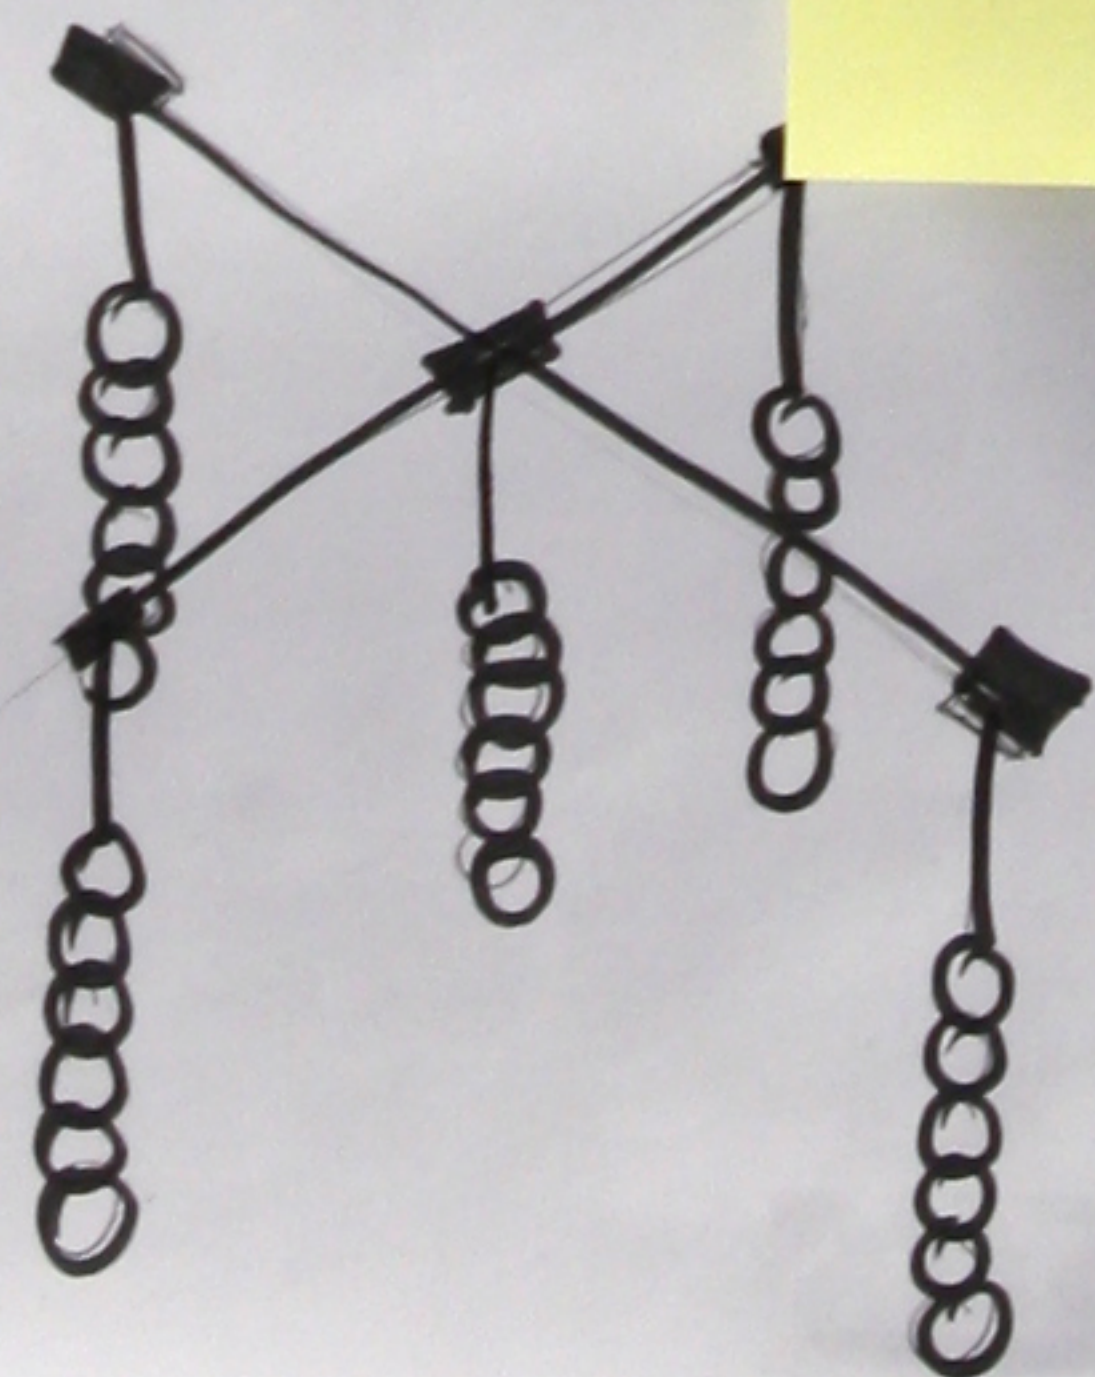

Höhle

GLOWWORM LOVE

1

ROT

blau
BLAU

2

ROT

Leuchtintensität ändert sich bei Verbiegen

BLAU

4

MAGENTA

MAGENTA

3

MAGENTA

Magnet schalter
↓ (oder so...)

Farben mischen sich bei Kontakt

Reset
LED's
Magnets. (od so)