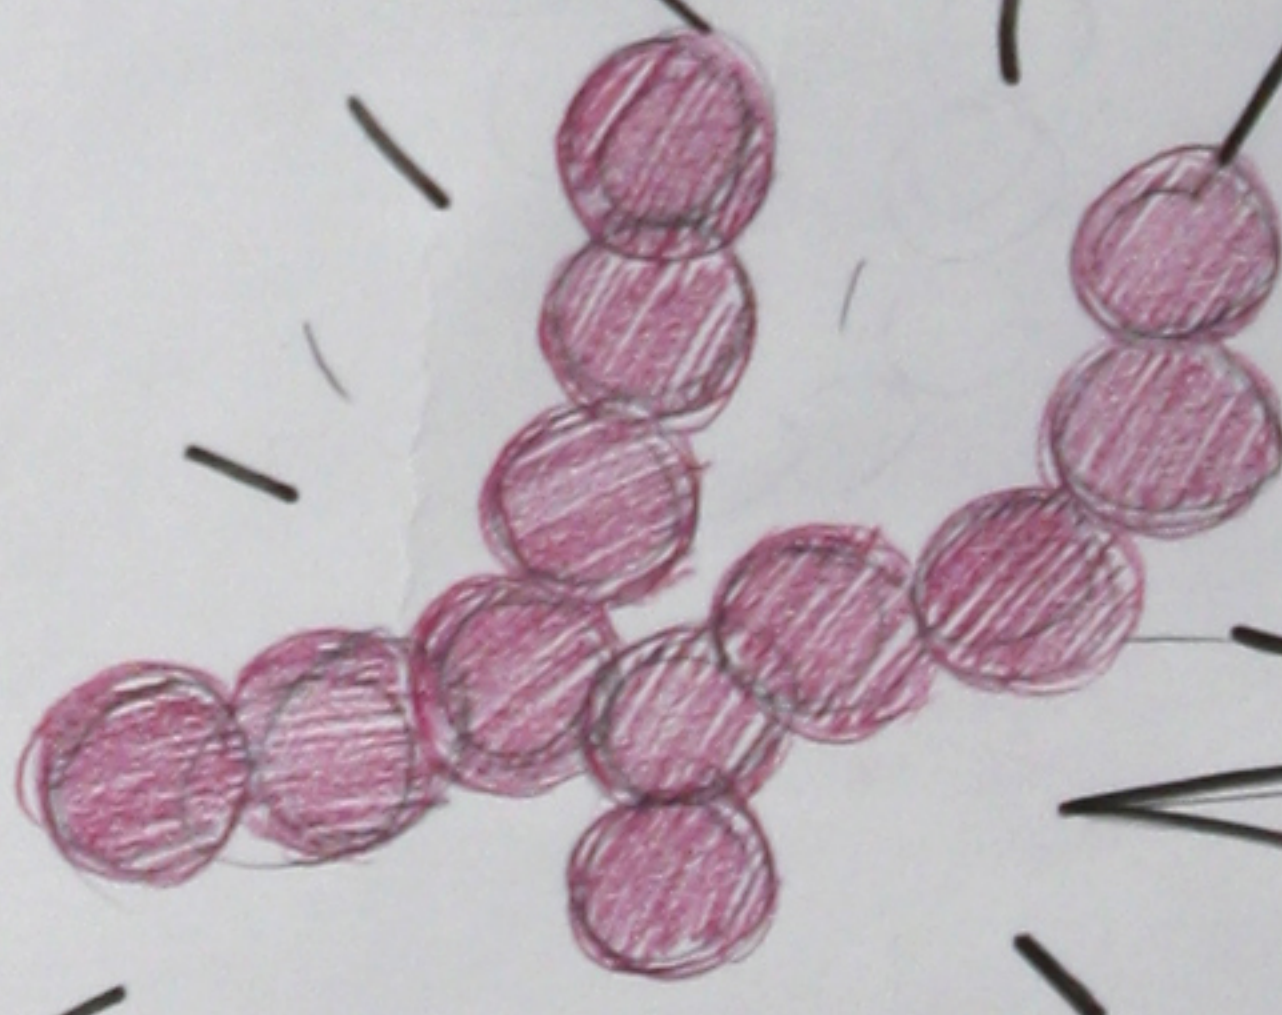

Höhle

GLOWWORM LOVE

1

ROT

blau
BLAU

2

ROT

Leuchtintensität ändert sich bei Verbiegen

BLAU

4

MAGENTA

MAGENTA

3

MAGENTA

Magnet schalter
↓ (oder so...)

Farben mischen sich bei Kontakt

Reset
LED's
Magnets. (od so)